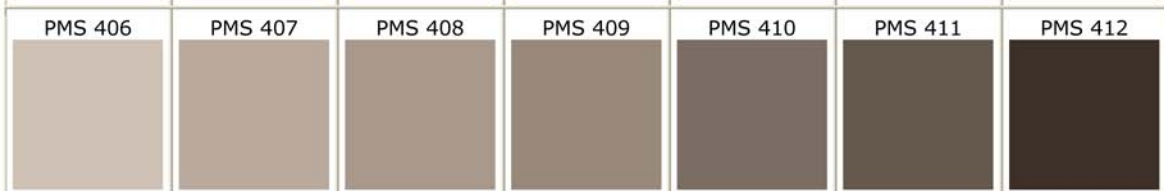

CHARTRE DES COULEURS Pantone®

Couleurs Pms Utilisées pour l'impression des étiquettes

Cette chartre est simplement un guide de référence. Les Couleurs PANTONE Virtuelles peuvent ne pas représenter exactement les vraies couleurs PANTONE®. Veuillez vous référer à un guide de couleurs officiel de PANTONE.

PMS 176	PMS 177	PMS 178	Warm Red	PMS 179	PMS 180	PMS 181
PMS 1765	PMS 1775	PMS 1785	PMS 1788	PMS 1795	PMS 1805	PMS 1815
PMS 1767	PMS 1777	PMS 1787	Red 032	PMS 1797	PMS 1807	PMS 1817
PMS 182	PMS 183	PMS 184	PMS 185	PMS 186	PMS 187	PMS 188
PMS 189	PMS 190	PMS 191	PMS 192	PMS 193	PMS 194	PMS 195
PMS 1895	PMS 1905	PMS 1915	PMS 1925	PMS 1935	PMS 1945	PMS 1955
PMS 196	PMS 197	PMS 198	PMS 199	PMS 200	PMS 201	PMS 202
PMS 203	PMS 204	PMS 205	PMS 206	PMS 207	PMS 208	PMS 209
PMS 210	PMS 211	PMS 212	PMS 213	PMS 214	PMS 215	PMS 216

PMS 217	PMS 218	PMS 219	Rubine Red	PMS 220	PMS 221	PMS 222
PMS 223	PMS 224	PMS 225	PMS 226	PMS 227	PMS 228	PMS 229
PMS 230	PMS 231	PMS 232	Rhodamine Red	PMS 233	PMS 234	PMS 235
PMS 236	PMS 237	PMS 238	PMS 239	PMS 240	PMS 241	PMS 242
PMS 2365	PMS 2375	PMS 2385	PMS 2395	PMS 2405	PMS 2415	PMS 2425
PMS 243	PMS 244	PMS 245	PMS 246	PMS 247	PMS 248	PMS 249
PMS 250	PMS 251	PMS 252	Purple	PMS 253	PMS 254	PMS 255
PMS 256	PMS 257	PMS 258	PMS 259	PMS 260	PMS 261	PMS 262

PMS 2562	PMS 2572	PMS 2582	PMS 2592	PMS 2602	PMS 2612	PMS 2622
PMS 2563	PMS 2573	PMS 2583	PMS 2593	PMS 2603	PMS 2613	PMS 2623
PMS 2567	PMS 2577	PMS 2587	PMS 2597	PMS 2607	PMS 2617	PMS 2627
PMS 263	PMS 264	PMS 265	PMS 266	PMS 267	PMS 268	PMS 269
PMS 2635	PMS 2645	PMS 2655	PMS 2665	Violet	PMS 2685	PMS 2695
PMS 270	PMS 271	PMS 272	PMS 273	PMS 274	PMS 275	PMS 276
PMS 2705	PMS 2715	PMS 2725	PMS 2735	PMS 2745	PMS 2755	PMS 2765
PMS 2706	PMS 2716	PMS 2726	PMS 2736	PMS 2746	PMS 2756	PMS 2766
PMS 2707	PMS 2717	PMS 2727	Blue 072	PMS 2747	PMS 2757	PMS 2767